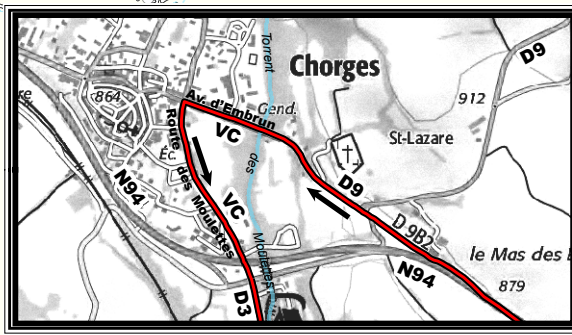

Tour de France 2017 - 19ème étape

Vendredi 21 juillet / Embrun > Salon-de-Provence

Restrictions de circulation

Légende

- Tracé départ fictif (DF)
- Tracé 19è étape
- Routes fermées
- Limite département
- Cols routiers

Zoom Chorges (1/ 20 000ème)

Ville de Chorges
fermeture de 10h à 14h
des voies communales (VC)
- Avenue d'Embrun
- Route des Moulettes

D9B2 / D9
fermeture de 10h à 14h
- D9B2 entre N94 et carrefour D9B2/D9
- D9 entre carrefour D9B2/D9 et le torrent des Moulettes

DÉPARTEMENT ÉTAPE 2017

D994H/N94 giratoire Nord d'Embrun
Point de filtrage par les forces de l'ordre à partir de 9h pour l'accès à Embrun et à la déviation d'Embrun (N94) réservée au stationnement des spectateurs

ZONE DU PLAN D'EAU
du jeudi 20 juil. 17h au vendredi 21 juil. 20h
- Ave du Lac, entre le giratoire de la piscine et l'avenue des Acacias

le vendredi 21 juillet de 9h à 13h
- Ave du Lac, entre le giratoire de la piscine et la D994H
- rue de l'Isclé
- Ave et rue des Acacias
- rond-point du souvenir français
- Ave Justin Gras
- Bd pasteur
- Ave Alexandre Didier
- Ave Ch. de Gaulle (en partie)
- rue Edouard Przybylski
- route de St André