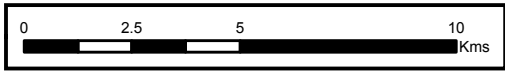

Horaires estimés susceptibles d'évoluer en fonction de l'avancement de la course et si les conditions de circulation et de stationnement ne permettent plus d'assurer la sécurité publique