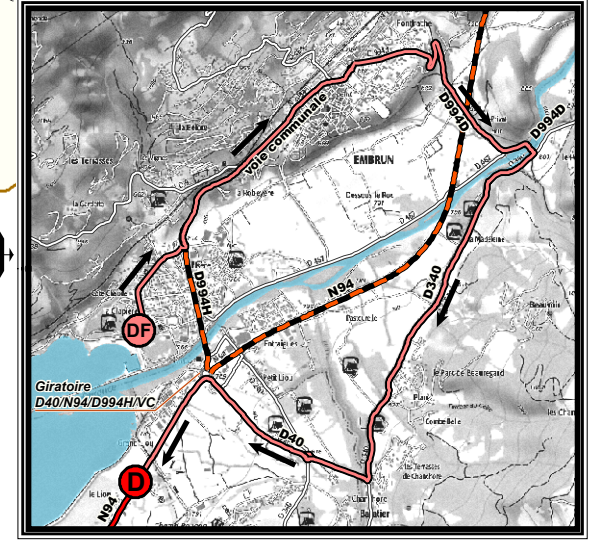

Zoom Embrun (1 / 50 000ème)

D994D/D340/D40
fermées de 9h à 13h30
- D994D entre Av. C. de Gaulle et carrefour D994D/D340
- D340 entre carrefour D994D/D340 et carrefour D340/D40
- D40 entre carrefour D340/D40 et giratoire D40/N94/D994H/VC

D3 'Col Lebraut'
fermeture de 9h à 14h30
entre Route des Moulettes à Chorges et Les Celliers (giratoire D3/D900B)

D900B 'giratoire Intermarché'
Accès spectateurs Point de filtrage par les forces de l'ordre à partir de 9h

N94
fermeture de 9h à 14h
entre giratoire D40/N94/D994H/VC et Chorges (bretelle échangeur N94)

D900B
fermeture de 10h30 à 14h30
entre Les Celliers (giratoire D3/D900B) et Remollon (giratoire 'Intermarché')

D951
fermeture de 10h30 à 14h30
entre carrefour D900B/D951 et la limite de département 05/04

Date: 21/06/2017 Réalisé par le département / DIRA / SEER / D.Montbobier

Alpes-de-Haute-Provence (04)

Horaires estimés susceptibles d'évoluer en fonction de l'avancement de la course et si les conditions de circulation et de stationnement ne permettent plus d'assurer la sécurité publique